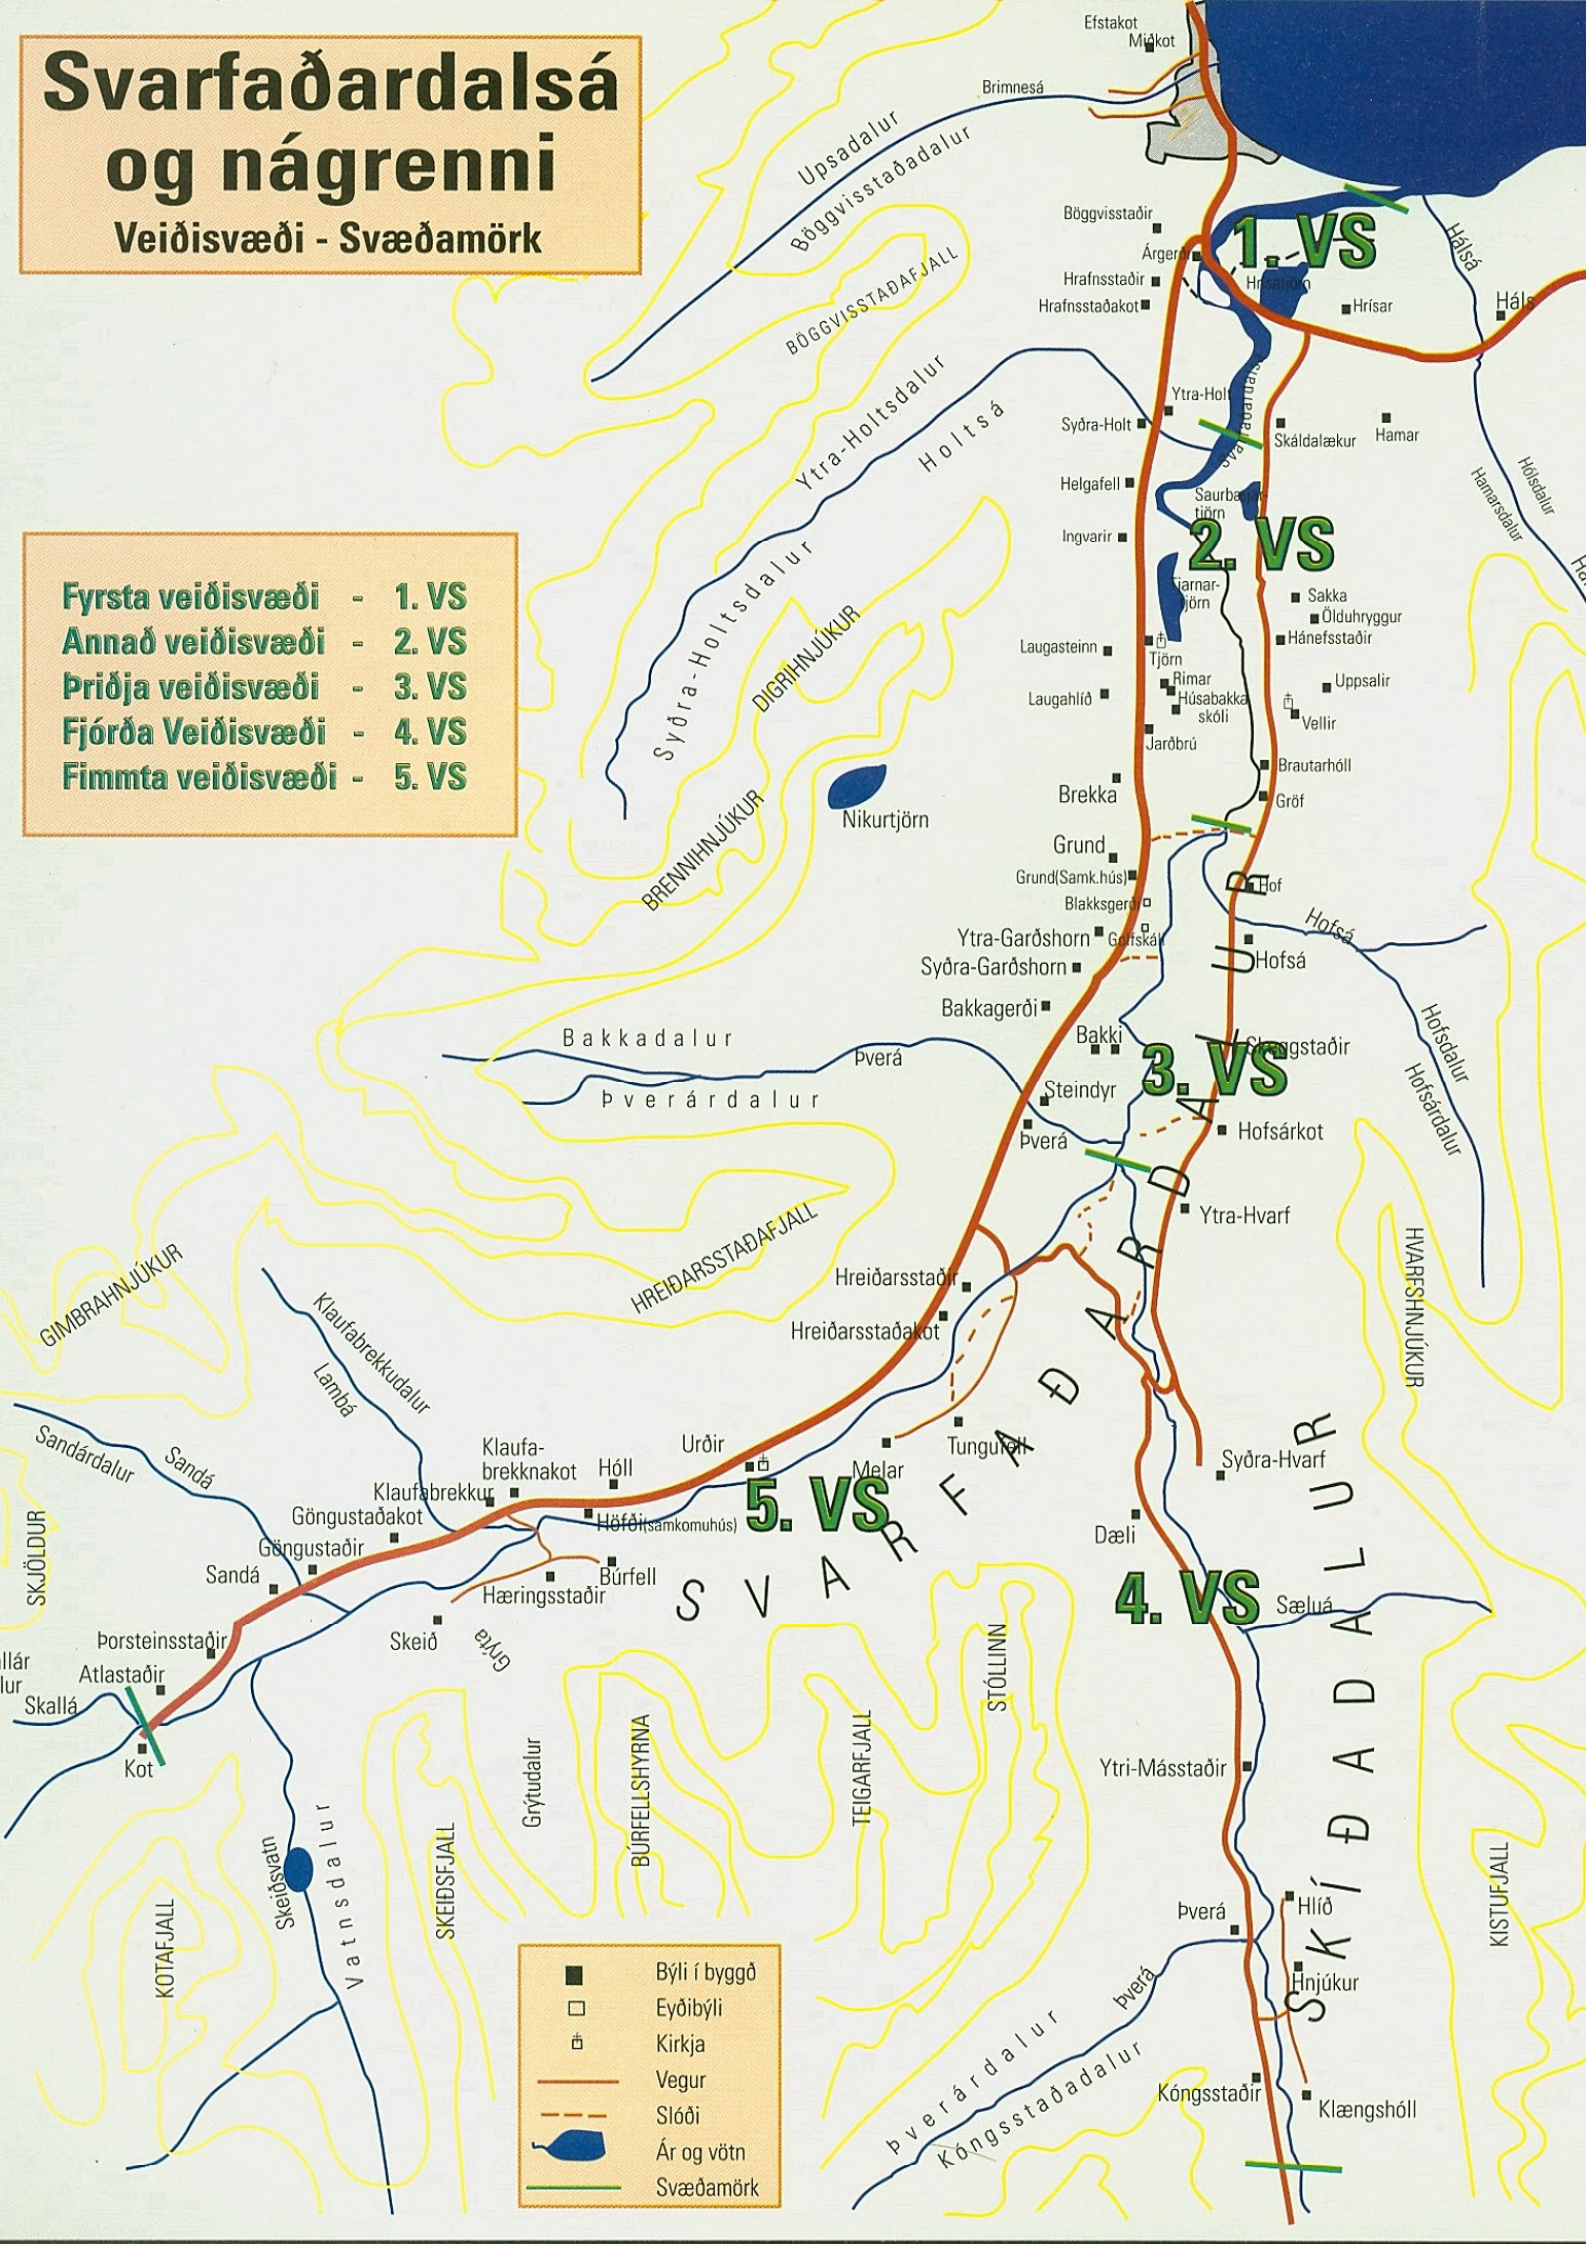

# Svarfaðardalsá og nágrenni

Veiðisvæði - Svæðamörk

- Fyrsta veiðisvæði - 1. VS
- Annað veiðisvæði - 2. VS
- Þriðja veiðisvæði - 3. VS
- Fjórða Veiðisvæði - 4. VS
- Fimmta veiðisvæði - 5. VS

■	Býli í byggð
□	Eyðibýli
⊕	Kirkja
—	Vegur
- - -	Slóði
🌊	Ár og vötn
—	Svæðamörk